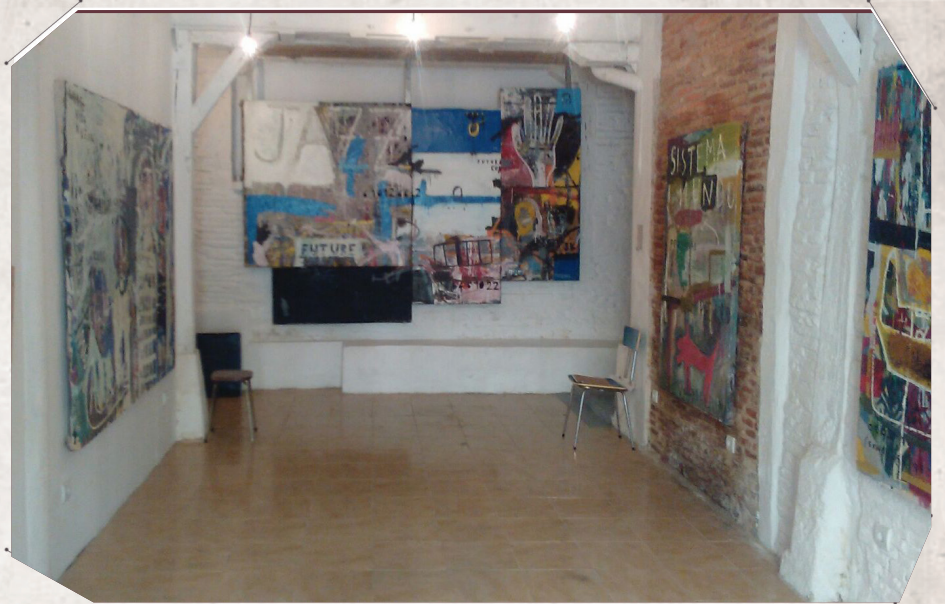

Taller Exposición

 C/ San Francisco, 15

 (Joseba Kortazar)
670903631

 josebakortazar@yahoo.es

DESCRIPCIÓN

SOMOS el estudio del artista Joseba Kortazar dentro del proyecto Geroarte efimerart gallery, que consiste en encontrar y reformar locales degradados, reformarlos y utilizarlos como espacio expositivo (gestionado por los/as propios/as artistas) durante un "breve" periodo de tiempo antes de darles un uso más comercial o convencional. Además de ser un espacio expositivo, de venta y reunión.

NOS DEDICAMOS a difusión, creación, y comercialización de arte. Y funcionamos como taller de artista y acogiendo temporalmente algunas exposiciones, charlas, etc. de otros/as artistas.

EL ESPACIO es taller de artista y sala de exposición de 40m.

VECINAS DESDE 2014.

YA HEMOS COLABORADO CON -

OFRECE A LA RED

ESPACIO: Taller y sala de exposición. 40m.

TIPO DE ACTIVIDAD: Taller y sala de exposición.

HERRAMIENTAS/RECURSOS: Espacio y asesoramiento.

AYUDA DEL ANFITRIÓN: Espacio y asesoramiento.