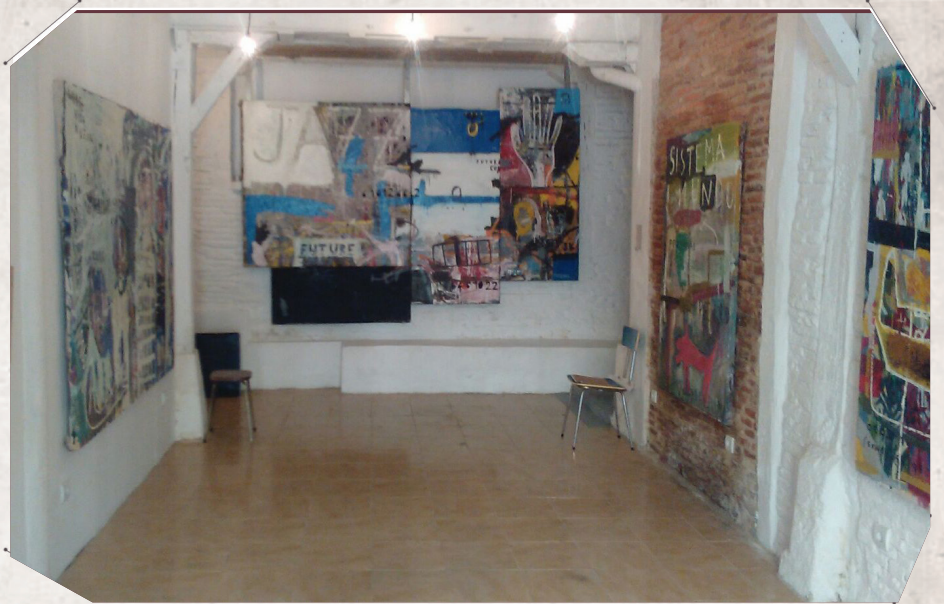

Taller Exposición

 C/ San Francisco, 15

 (Joseba kortazar)
670903631

 josebakortazar@yahoo.es

DESCRIPCIÓN

SOMOS el estudio del artista Joseba Kortazar dentro del proyecto Geroarte efimerart gallery, que consiste en encontrar y reformar locales degradados, reformarlos y utilizarlos como espacio expositivo (gestionado por los/as propios/as artistas) durante un "breve" periodo de tiempo antes de darles un uso más comercial o convencional. Además de ser un espacio expositivo, de venta y reunión.

NOS DEDICAMOS a difusión, creación, y comercialización de arte. Y funcionamos como taller de artista y acogiendo temporalmente algunas exposiciones, charlas, etc. de otros/as artistas.

EL ESPACIO es taller de artista y sala de exposición de 40m.

VECINAS DESDE 2014.

YA HEMOS COLABORADO CON -

OFRECE A LA RED

ESPACIO: Taller y sala de exposición. 40m.

TIPO DE ACTIVIDAD: Taller y sala de exposición.

HERRAMIENTAS/RECURSOS: Espacio y asesoramiento.

AYUDA DEL ANFITRIÓN: Espacio y asesoramiento.