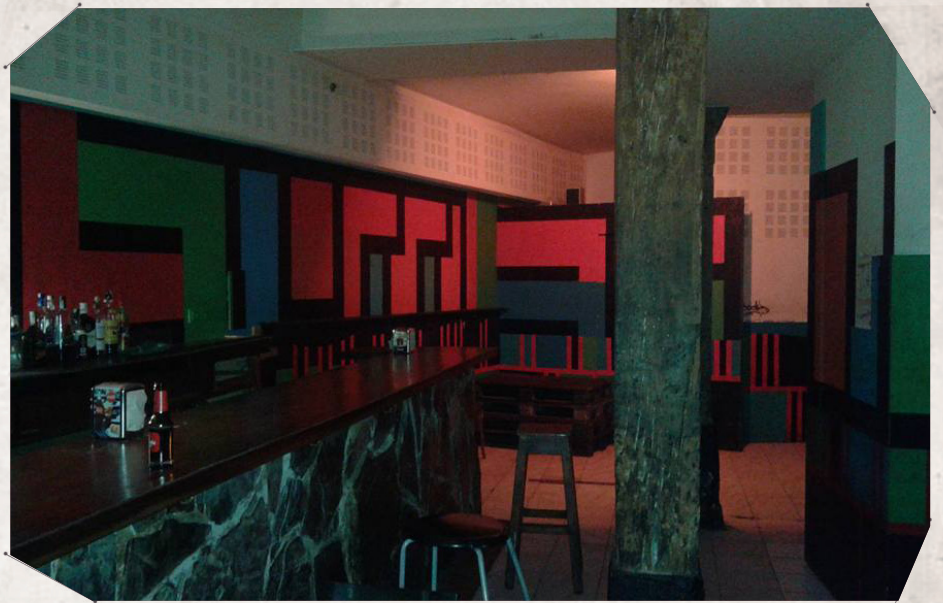

Producción cultural

C/ Bilbao la Vieja, 31

(Asier) 665056272

azaretx@yahoo.es

fb/Eventos Etxegabe
fb/Etxegabe Taberna

DESCRIPCIÓN

SOMOS un colectivo de activistas Socio-culturales con inquietudes y trayectorias multi-disciplinares. Provenientes del mundo de la cultura, hostelería y participando en diversos colectivos activistas sociales..

EL ESPACIO es un local preparado para la hostelería en Bilbao la vieja desde hace 50 años y reformado hace 4 años.

VECINAS DESDE 2009.

YA HEMOS COLABORADO CON Gau irekia // Histeria kolektiboa // Jai batzorde de Bilbi