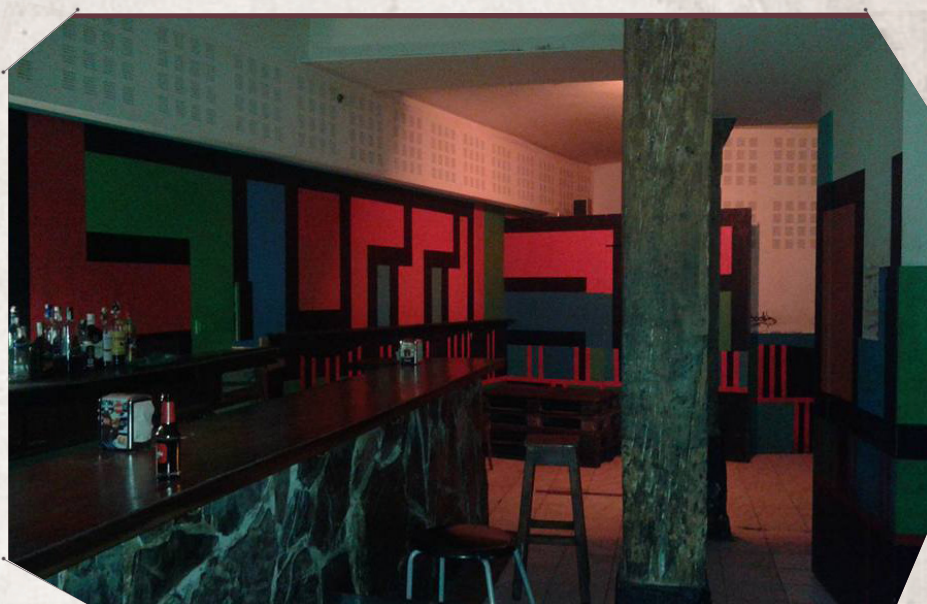

Kultura ekoizpena

Bilbo Zaharra, 31

(Asier) 665056272

azaretx@yahoo.es

Fb/Eventos Etxegabe
fb/Etxegabe Taberna**AZALPENA**

NORTZUK GARA zenbait aktibista soziokulturalek osatutako kolektiboa. Diziplina anitzeko asmo eta ibilbideak ditugu, kulturatik, ostalaritzatik gatoz eta aktibista sozialen kolektiboetan parte hartzen dugu.

ESPAZIOA ostalaritzarako prestatutako lokala; Bilbo Zaharrean dago, duela 50 bat urtekoa da, eta duela 4 urte berritu zen.

AUZOAN GAUDE 2009tik.

HAUEKIN ARITU GARA ELKARLANEAN Gau irekia // Histeria kolektiboa // Bilbiko Jai Batzordea.