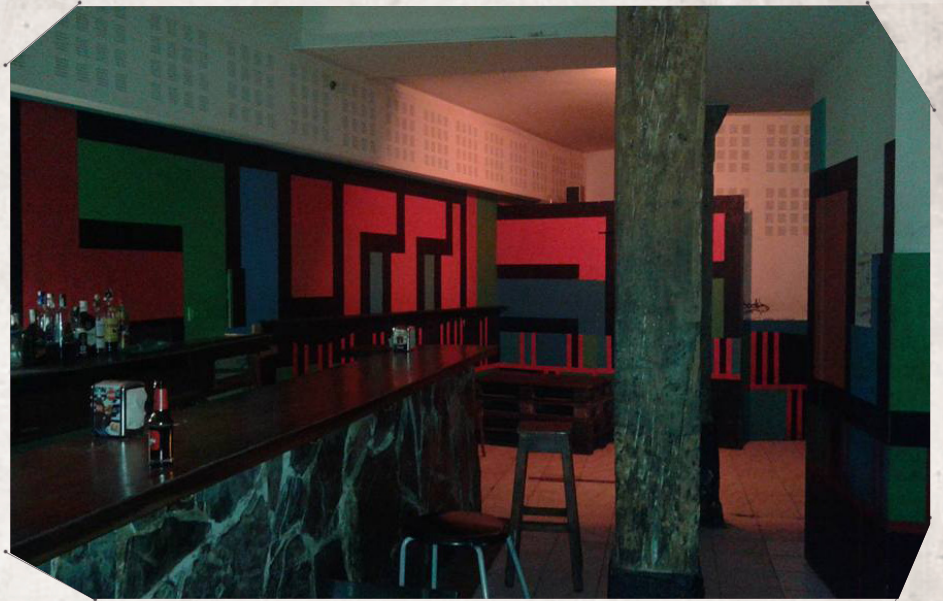

Producción cultural

C/ Bilbao la Vieja, 31

(Asier) 665056272

azaretx@yahoo.es

fb/Eventos Etxegabe
fb/Etxegabe Taberna

DESCRIPCIÓN

SOMOS un colectivo de activistas Socio-culturales con inquietudes y trayectorias multi-disciplinares. Provenientes del mundo de la cultura, hostelería y participando en diversos colectivos activistas sociales..

NOS DEDICAMOS a fomentar relaciones sociales a través de la creatividad multi-disciplinar , poniendo en contacto a otros agentes creativos y colectivos. Creamos diferentes tipos de eventos . Exposiciones, fiestas interjectivas, producciones musicales variadas...

EL ESPACIO es un local preparado para la hostelería en Bilbao la vieja desde hace 50 años y reformado hace 4 años.

VECINAS DESDE 2009.

YA HEMOS COLABORADO CON Gau irekia // Histeria kolektiboa // Jai batzorde de Bilbi

OFRECE A LA RED

ESPACIO: Para la realización de todo tipo de eventos creativos.

TIPO DE ACTIVIDAD: -

HERRAMIENTAS/RECURSOS: Barra, aparatos musicales, escenario móvil, w.c.

AYUDA DEL ANFITRIÓN: Apoyo para la producción de los eventos.

DISPONIBILIDAD (¿CUÁNDO?): Desde el jueves al domingo.

NECESITA DEL BARRIO

ESPACIO: -

TIPO DE ACTIVIDAD: -

HERRAMIENTAS/RECURSOS: Participación en desarrollo de eventos y desarrollo de puntos de comunicación entre agentes socio-culturales.

AYUDA DEL ANFITRIÓN: -

DISPONIBILIDAD (¿CUÁNDO?): -