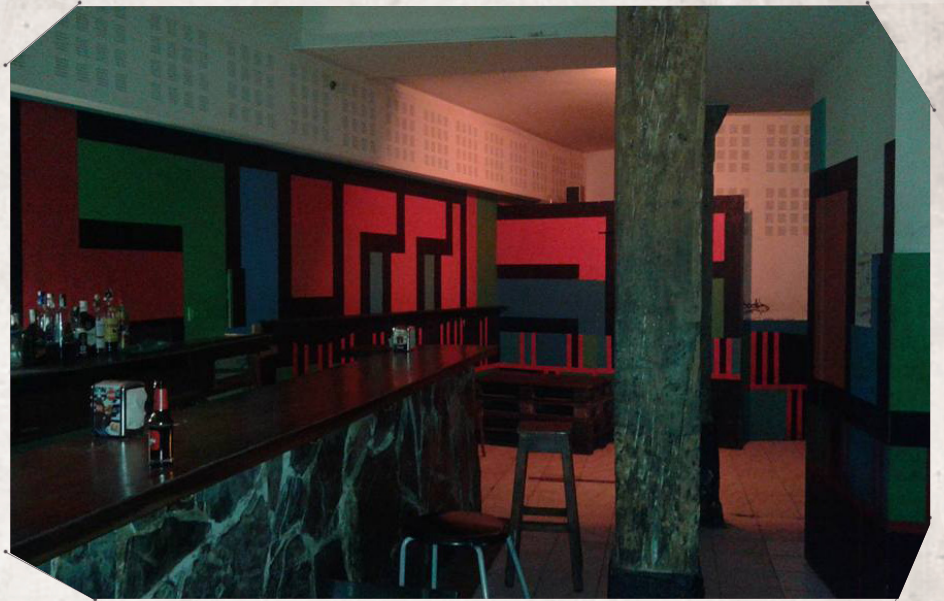

Producción cultural

 Bilbao la vieja 31

 (Asier) 665056272

 azaretx@yahoo.es

 fb/ *Eventos Etxegabe*
fb/ *Etxegabe Taberna*

**DESCRIPCIÓN**

SOMOS un colectivo de activistas Socio-culturales con inquietudes y trayectorias multi-disciplinares. Provenientes del mundo de la cultura, hostelería y participando en diversos colectivos activistas sociales...

EL ESPACIO es un local preparado para la hostelería en Bilbao la vieja desde hace 50 años y reformado hace 4 años.

VECINAS DESDE 2009

YA HEMOS COLABORADO CON Gau irekia // Histeria kolektiboa // Jai batzorde de Bilbi