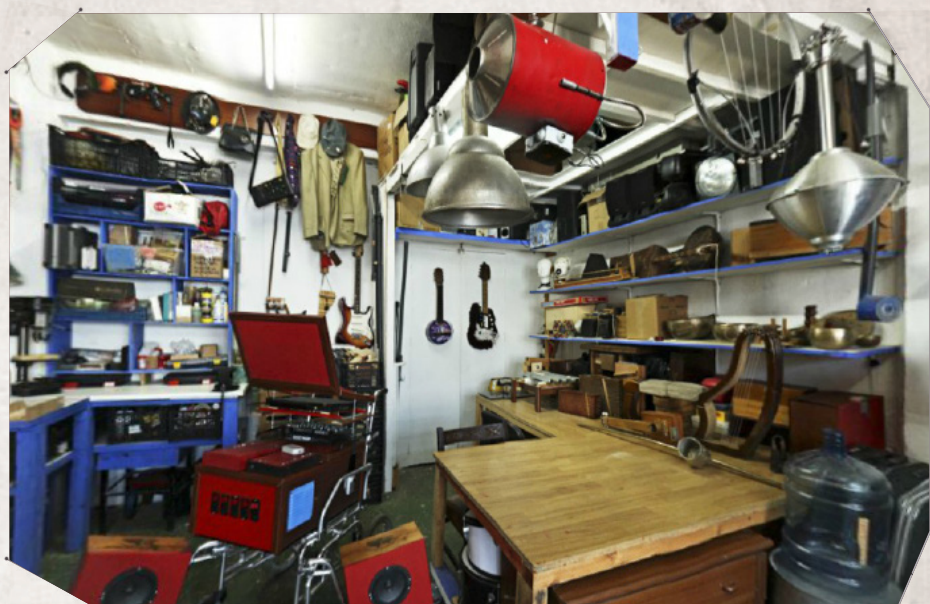

Taller

C/ Cortes, 29-31, 5º

tunipanea@gmail.com

www.tunipanea.com
fb/tuni.panea

DESCRIPCIÓN

SOY un artista y diseñador.

ME DEDICO a fabricar instrumentos musicales experimentales con objetos encontrados y a todo tipo de actividades relacionadas como talleres, asesoramiento artístico, encargos, conciertos y exposiciones...

Desde 2018 se ofrece el servicio de diseño aplicado al corte y grabado láser para terceros colaborando principalmente con talleres de artesanía y diseño.

EL ESPACIO es un taller con variedad de herramientas de mano y maquinaria semi-industrial y un almacén de infinidad de objetos encontrados en las calles.

VECINAS DESDE el 2010.

YA HEMOS COLABORADO CON Sarean // MEM // Zaramari // Okela // Histeriak // Sokolé // Recrea2 // Consonni // Estudio 14 // Truca Rec // PaloPalú // Huracán 29 // Fundación Bilbaoarte // Puli-mentos del Norte

OFRECE A LA RED

ESPACIO: No tengo mucho pero puntualmente puede ser utilizado por alguien que necesite hacer uso de una herramienta/mesa de trabajo, herramientas para electrónica.

TIPO DE ACTIVIDAD: Construcción de prototipos, arte tecnológico, sonido.

HERRAMIENTAS/RECURSOS: Herramientas de mano para madera, electrónica, materiales reciclados (piezas de muebles, aparatos electrónicos, altavoces, etc...)

AYUDA DEL ANFITRIÓN: Asesoramiento en proyectos artísticos y tecnológicos incluido corte y grabado láser.

DISPONIBILIDAD (¿CUÁNDO?): Puntual (consultar vía mail).

NECESITA DEL BARRIO

ESPACIO: Lugares donde se puedan llevar a cabo mis talleres.

TIPO DE ACTIVIDAD: Talleres infantiles y para adultos.

HERRAMIENTAS/RECURSOS: Recojo instrumentos musicales de todo tipo y condición. Si están rotos también. Recojo para fabricar mis nuevos instrumentos materiales como algunos tipos de madera, objetos curiosos, etc... Muchas veces me falta medio de transporte para mis actividades

AYUDA DEL ANFITRIÓN: -

DISPONIBILIDAD (¿CUÁNDO?): Puntualmente.